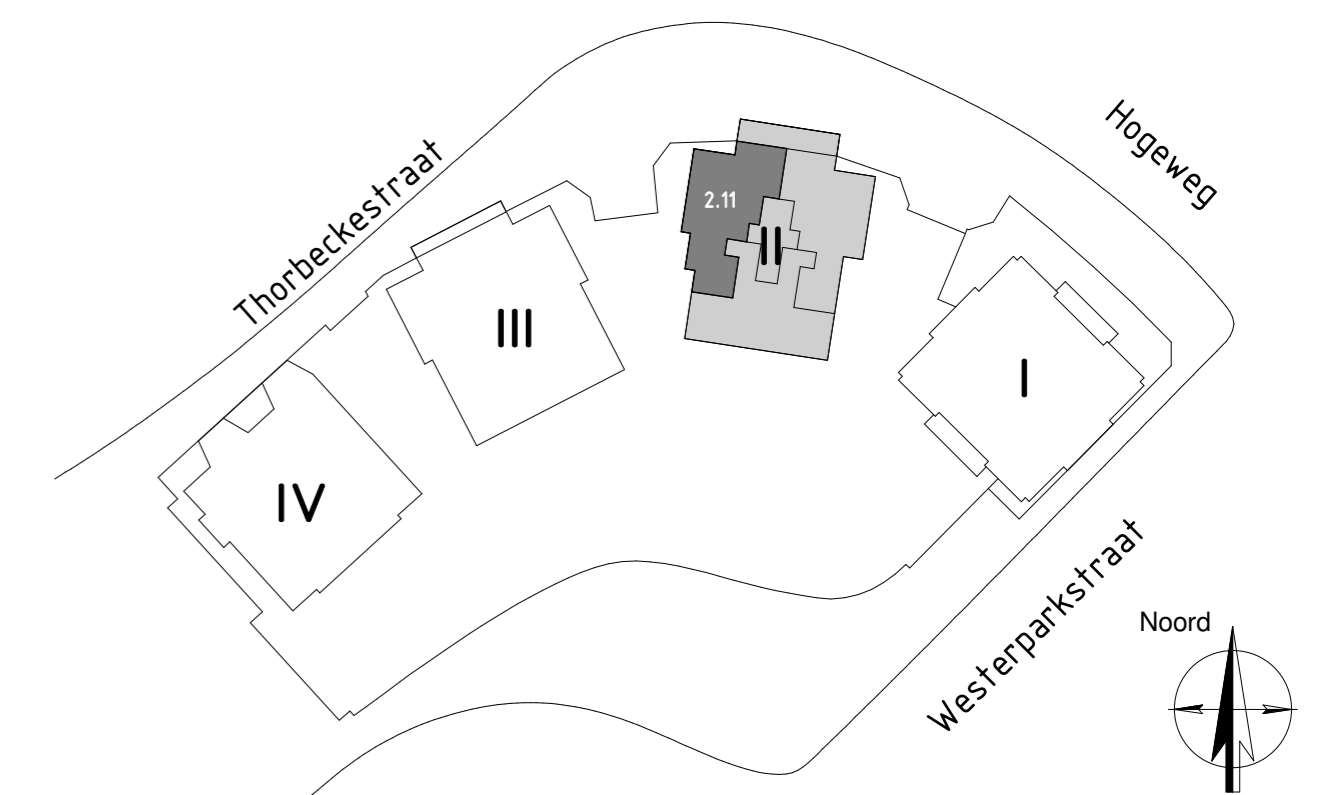

RENVOOI ALGEMEEN

RENVOOI INSTALLATIES

onderwerp
Bouwnummer 2.14 - 3e verdieping

| | | | |
|-----------|-------------|-------------|---------|
| schaal | 1:50 | projectnr. | 1120050 |
| datum | 24-09-2021 | tekeningnr. | VK-2.14 |
| wijziging | 24-09-2021 | | |
| tekenaar | R. Liefding | | |