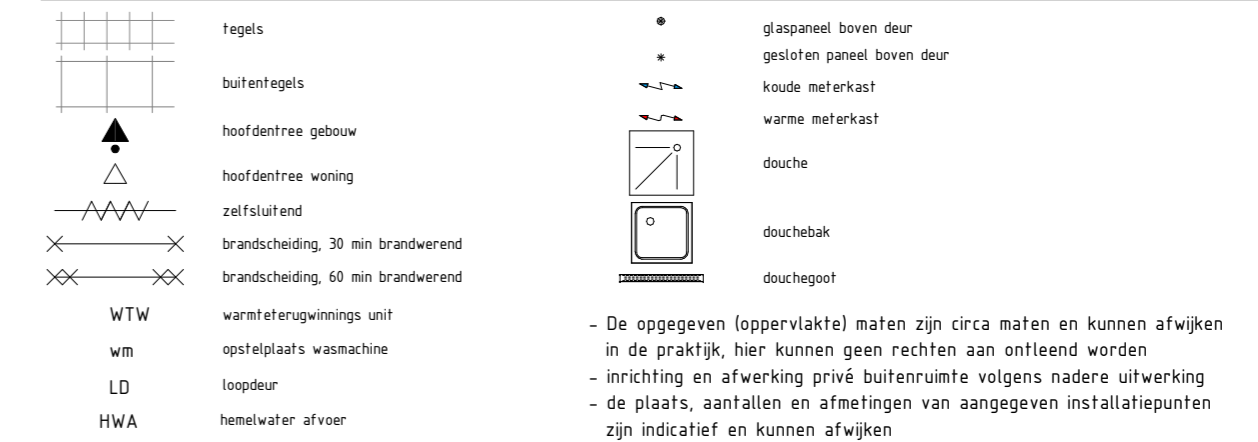

RENVOOI ALGEMEEN

RENVOOI INSTALLATIES

onderwerp
Bouwnummer 2.14 - 3e verdieping

| | | | |
|-----------|-------------|-------------|---------|
| schaal | 1:50 | projectnr. | 1120050 |
| datum | 24-09-2021 | tekeningnr. | VK-2.14 |
| wijziging | 24-09-2021 | | |
| tekenaar | R. Liefding | | |