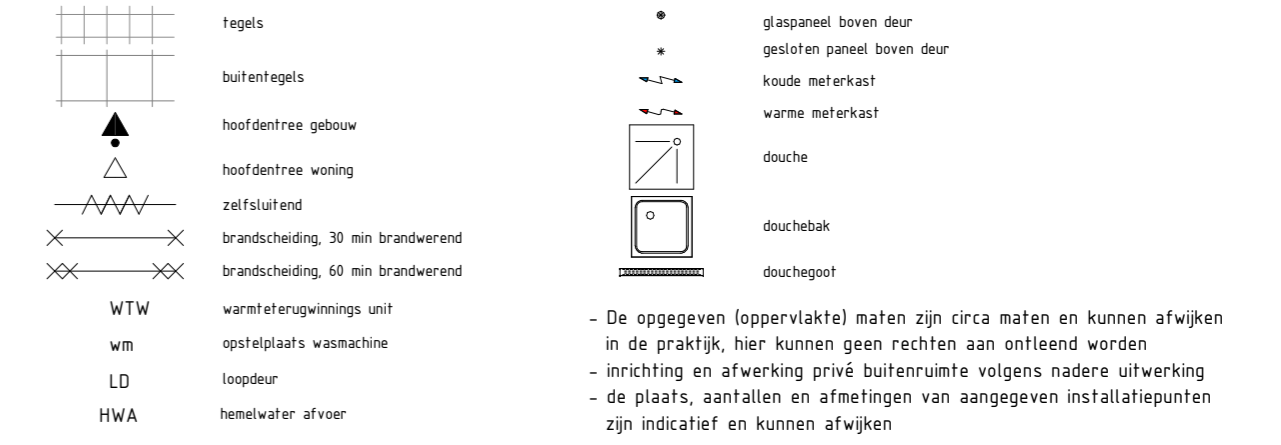

**RENVOOI ALGEMEEN**

- De opgegeven (oppervlakte) maten zijn circa maten en kunnen afwijken in de praktijk, hier kunnen geen rechten aan ontleend worden  
 - inrichting en afwerking privé buitenruimte volgens nadere uitwerking  
 - de plaats, aantallen en afmetingen van aangegeven installatiepunten zijn indicatief en kunnen afwijken