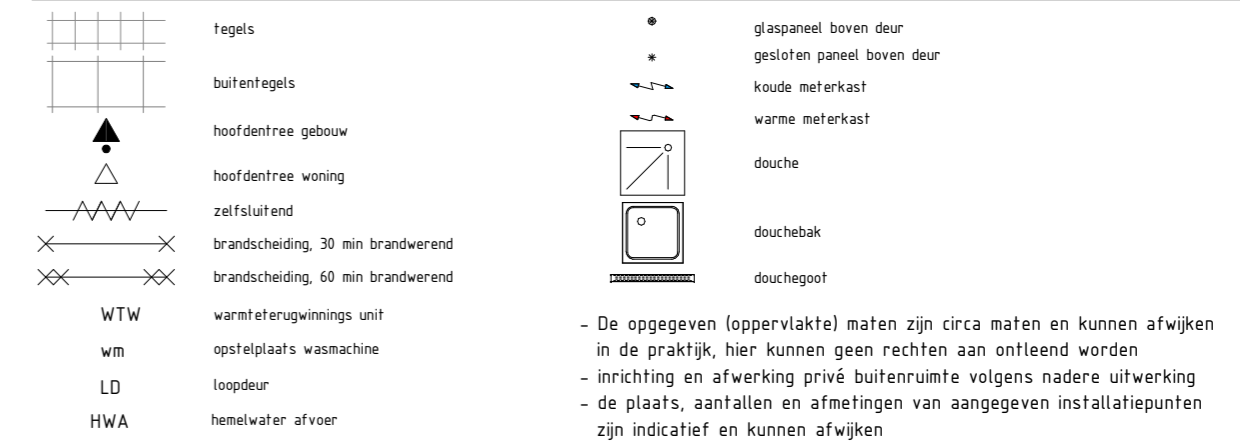

### RENVOOI ALGEMEEN

### RENVOOI INSTALLATIES

onderwerp  
Bouwnummer 2.08 - 1e verdieping

schaal	1:50	projectnr.	1120050
datum	24-09-2021	tekeningnr.	VK-2.08
wijziging	24-09-2021		
tekenaar	R. Liefjting		