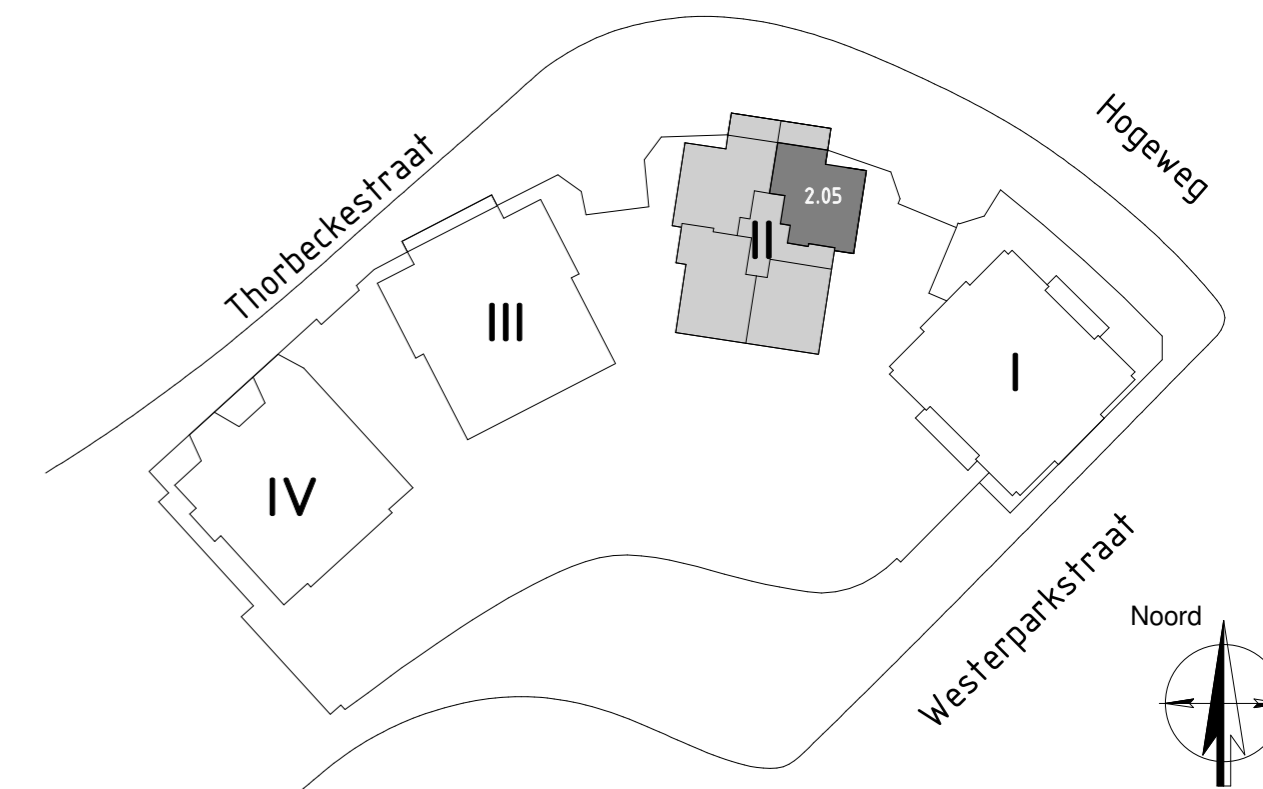

## RENVOOI ALGEMEEN

	tegels		glaspaneel boven deur
	buitentegels		gesloten paneel boven deur
	hoofdentree gebouw		koude meterkast
	hoofdentree woning		warme meterkast
	zelfsluitend		douche
	brandscheiding, 30 min brandwerend		douchebak
	brandscheiding, 60 min brandwerend		douchegoot
	WTW warmterugwinnings unit	- De opgegeven (oppervlakte) maten zijn circa maten en kunnen afwijken in de praktijk, hier kunnen geen rechten aan ontleend worden	
	wm opstelplaats wasmachine	- inrichting en afwerking privé buitenruimte volgens nadere uitwerking	
	LD loopdeur	- de plaats, aantallen en afmetingen van aangegeven installatiepunten zijn indicatief en kunnen afwijken	
	HWA hemelwater afvoer		

onderwerp  
Bouwnummer 2.05 - begane grond

schaal 1:50  
datum 24-09-2021  
wijziging 24-09-2021  
tekenaar R. Liefthing

projectnr. 1120050  
tekeningnr. VK-2.05